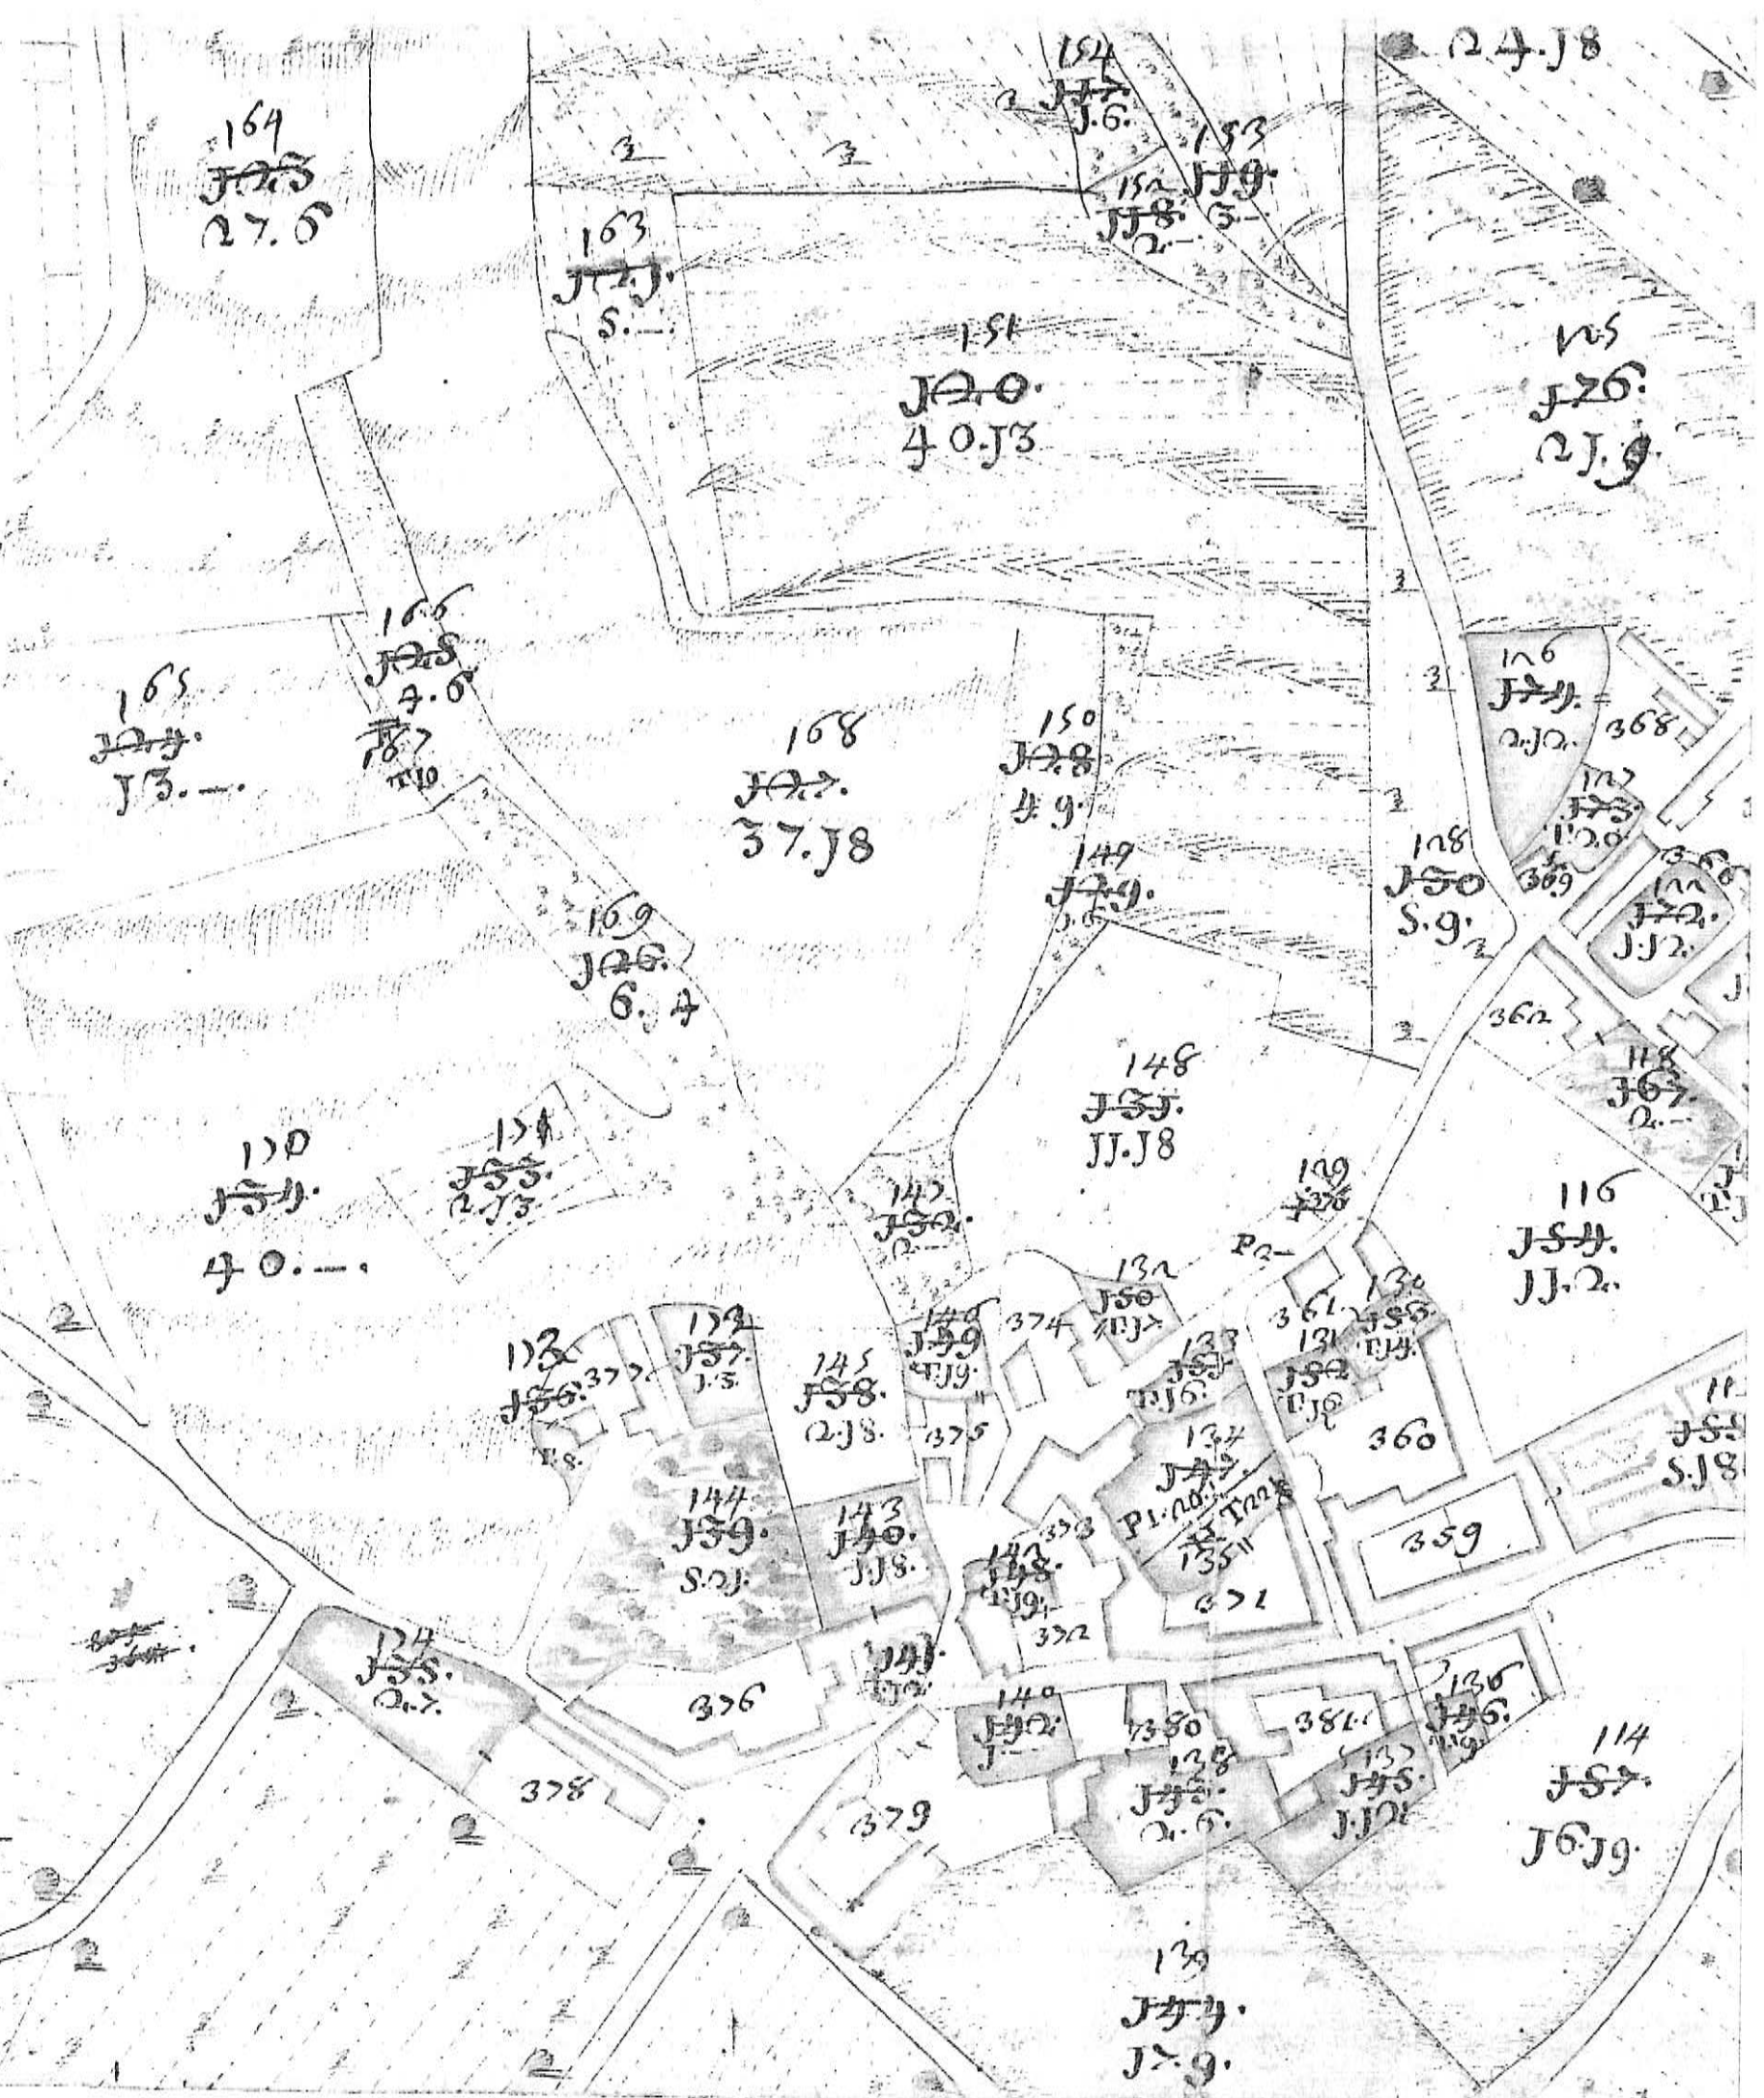

2. J 5  
 4. J 5  
 2. J 7  
 8  
 J. J 5  
 2. J 8  
 S. J 2  
 J. J 8  
 J. J 2  
 J. J 6  
 J. J 9  
 J. J 2  
 J. J 9  
 L. J 0  
 J. J 9  
 J. J 9  
 J. J 7  
 J. J 6  
 J. J 6  
 J. J 4  
 J. J 2  
 S. J 8  
 J. J 9  
 J. J 6  
 J. J 9  
 4. J 2  
 3. 4. J 8  
 4. 2. J 5  
 6. J 3  
 J. J 4  
 J. J 9  
 J. J 2  
 J. J 0  
 2.  
 J. J 3  
 7.  
 J. J 5  
 J. J 5  
 J. J 2  
 2. 0

# Foglio IX d'ARCORE con CASSINA del BIVNO.

## Sommario

um.	Possessori	Qualità	Quantità
1	Conte d'Adda	Brughiera Boschiva Infer.	74. J 8
2	Vismara Giuseppe	Bosco forte di Taglio	J. 6
3	Conte d'Adda	Ronco	27. 6
4	Sudetto	Aratorio	5. 6
5	Giuseppe Vismara	Ronco con Moroni	34. J 2
6	Sudetto	Bosco forte con piante di cima	J. 6
7	Del Horto	Bosco di Legna forte	2. 6
8	Conte d'Adda	Bosco di Legna forte	3. 6
9	Del Horto	Ronco con	40. 13
10	Sudetto	Aratorio	5. 6
11	Marchese Accalcati Luella	Bosco forte linellato a Giuseppe Vismara	2. 7
12	Conte d'Adda	Ronco	27. 6
13	Marchese Accalcati Luella	Ronco	J 3. 6
14	Sudetto	Pascolo linellato al Vismara Giuseppe	4. 6
15	Conte d'Adda	Bosco di Taglio forte	6. 4
16	Marchese Accalcati	Ronco linellato a Giuseppe Vismara	37. J 8
17	Sudetto	Prato linellato a Giuseppe Vismara	4. 9
18	Sudetto	Riva boscata linellato come sopra	J. 6
19	Del Horto	Aratorio con Moroni	5. 9
20	Monache di S. Lazzaro	Ronco linellato a Valente del Conte	JJ. J 8
21	Giuseppe Vismara	Orto	2. 6
22	Co. Costanzo d'Adda	Aratorio	2. J 3
23	Torresio d'Adda	Ronco	40. 6
24	Sudetto	Horto	2. 7
25	Sudetto	Horto	8
26	Sudetto	Horto	J. 3
27	Co. Costanzo d'Adda	Pascolo	2. J 8
28	Sudetto	Prato	5. 2 J
29	Sudetto d'Adda	Siardino	J. J 8
30	Sudetto d'Adda	Prato	J 2
31	Sudetto d'Adda	Horto	J. 6
32	Diacomo Busolo	Horto	2. 6
33	Conte d'Adda	Prato	J 7. 9
34	Conte Paglia	Horto	J. J 2
35	Sudetto	Horto	J. 9
36	Marchese Accalcati Luella	Horto	1. 20
37	Conte d'Adda	Horto	